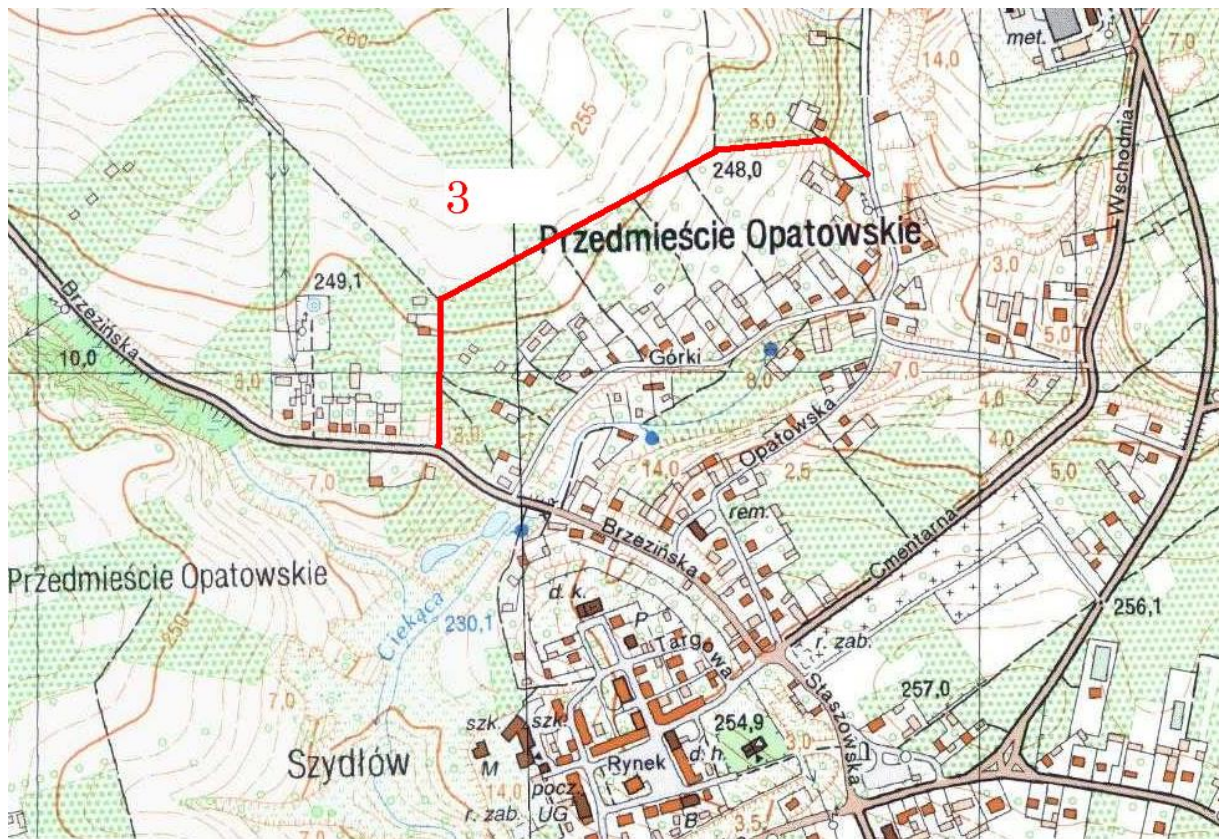

Lp.	Nazwa drogi	Przebieg drogi	Numer ewidencyjny działki
1.	Korytnica - pod las	Od drogi powiatowej nr 0828T, wzdłuż lasu, kończy się przy drodze leśnej działce nr 830/3	795
2.	Wymysłów - przez wieś	Od drogi gminnej nr 390002T (Życiny - Wymysłów) przez wieś, do skrzyżowania z drogami polnymi -działkami nr 6 i nr 12.	39
3.	Szydłów - nad Górkami	Od drogi gminnej nr 390004T (Brzeziny przez wieś) przez pola do drogi powiatowej nr 0035T (ul. Brzezińska).	544
			2485 (odcinek od dz. nr 2486 do dz. nr 544)
			543
4.	Szydłów - Rynek	Płyta Rynku wokół Ratusza.	223/1

Załącznik nr 2 do Uchwały Rady Gminy Szydłów nr XV/76/2015 z dnia 30 września 2015 r.

LEGENDA:

1 Korytnica - pod las

2 Wymysłów - przez wieś

Załącznik nr 3 do Uchwały Rady Gminy Szydłów nr XV/76/2015 z dnia 30 września 2015 r.

LEGENDA:

3 Szydłów - nad Górkami

4 Szydłów - Rynek