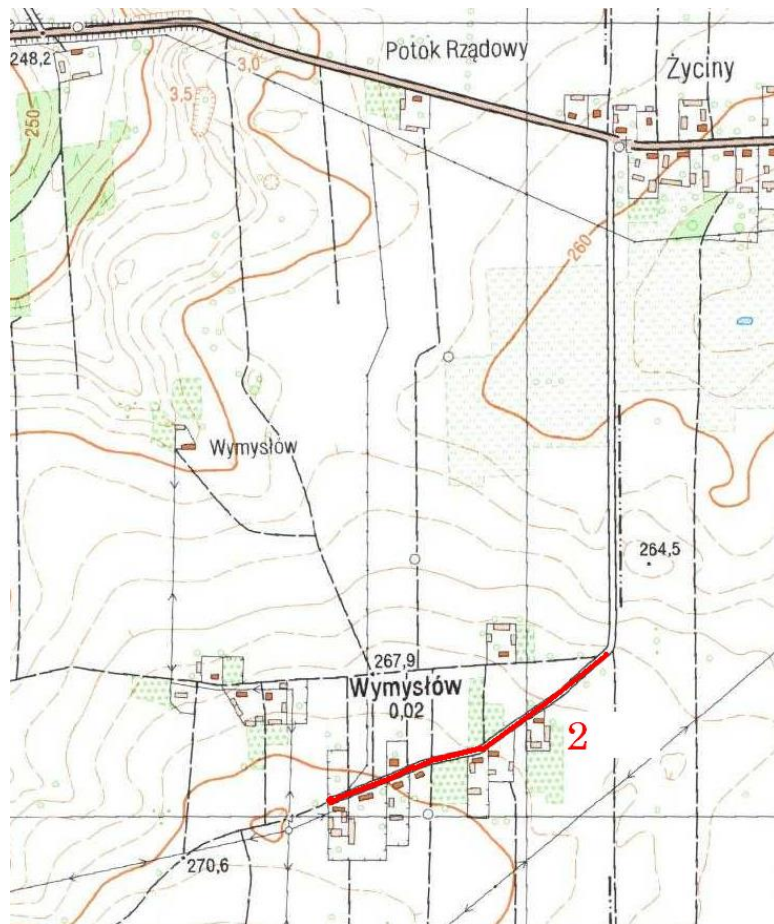

Załącznik nr 1
do Uchwały Nr XV/ 76/ 2015
Rady Gminy Szydłów
z dnia 30 września 2015 r.

**WYKAZ DRÓG ZALICZONYCH DO KATEGORII DRÓG
GMINNYCH UCHWAŁĄ Nr XIV/76/2015 RADY GMINY
SZYDŁÓW z DNIA 30 września 2015 r.**

Lp.	Nazwa drogi	Przebieg drogi	Numer ewidencyjny działki
1.	Korytnica - pod las	Od drogi powiatowej nr 0828T, wzdłuż lasu, kończy się przy drodze leśnej działce nr 830/3	795
2.	Wymysłów - przez wieś	Od drogi gminnej nr 390002T (Życiny - Wymysłów) przez wieś, do skrzyżowania z drogami polnymi -działkami nr 6 i nr 12.	39
3.	Szydłów - nad Górkami	Od drogi gminnej nr 390004T (Brzeziny przez wieś) przez pola do drogi powiatowej nr 0035T (ul. Brzezińska).	544
			2485 (odcinek od dz. nr 2486 do dz. nr 544)
			543
4.	Szydłów - Rynek	Płyta Rynku wokół Ratusza.	223/1

Załącznik nr 2 do Uchwały Rady Gminy Szydłów nr XV/76/2015 z dnia 30 września 2015 r.

LEGENDA:

1 Korytnica - pod las

2 Wymysłów - przez wieś