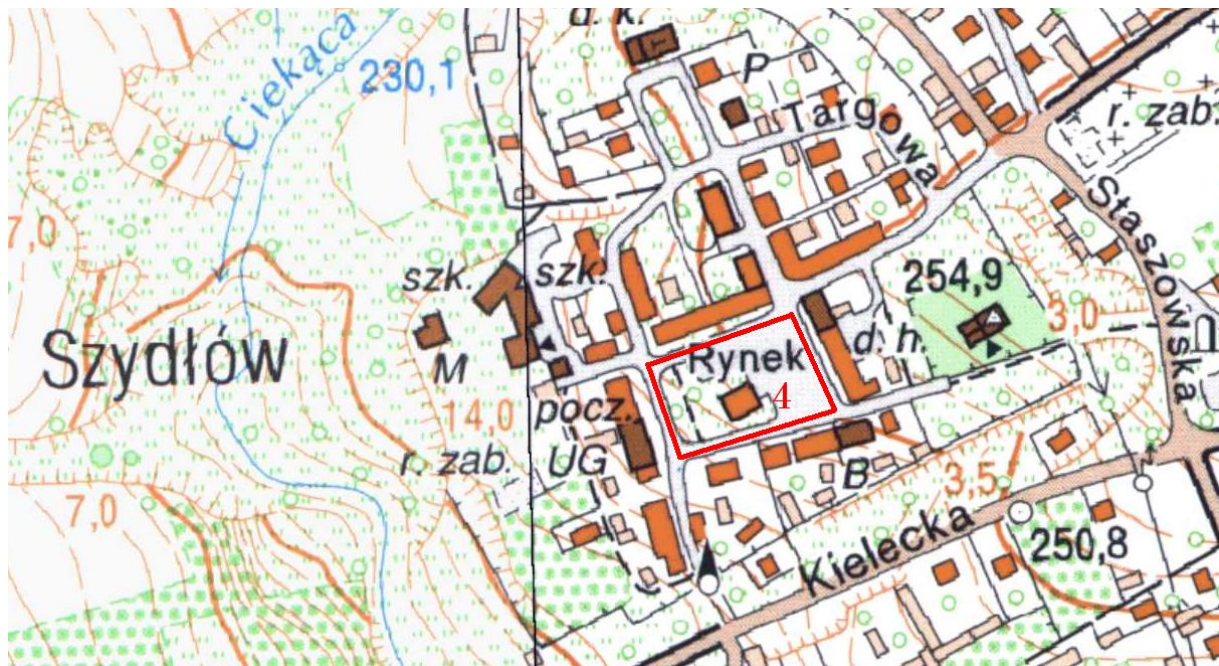

Lp.	Nazwa drogi	Przebieg drogi	Numer ewidencyjny działki
1.	Korytnica - pod las	Od drogi powiatowej nr 0828T, wzdłuż lasu, kończy się przy drodze leśnej działce nr 830/3	795
2.	Wymysłów - przez wieś	Od drogi gminnej nr 390002T (Życiny - Wymysłów) przez wieś, do skrzyżowania z drogami polnymi -działkami nr 6 i nr 12.	39
3.	Szydłów - nad Górkami	Od drogi gminnej nr 390004T (Brzeziny przez wieś) przez pola do drogi powiatowej nr 0035T (ul. Brzezińska).	544
			2485 (odcinek od dz. nr 2486 do dz. nr 544)
			543
4.	Szydłów - Rynek	Płyta Rynku wokół Ratusza.	223/1

Załącznik nr 2 do Uchwały Rady Gminy Szydłów nr XV/76/2015 z dnia 30 września 2015 r.

LEGENDA:

1 Korytnica - pod las

2 Wymysłów - przez wieś

Załącznik nr 3 do Uchwały Rady Gminy Szydłów nr XV/76/2015 z dnia 30 września 2015 r.

LEGENDA:

3 Szydłów - nad Górkami

4 Szydłów - Rynek