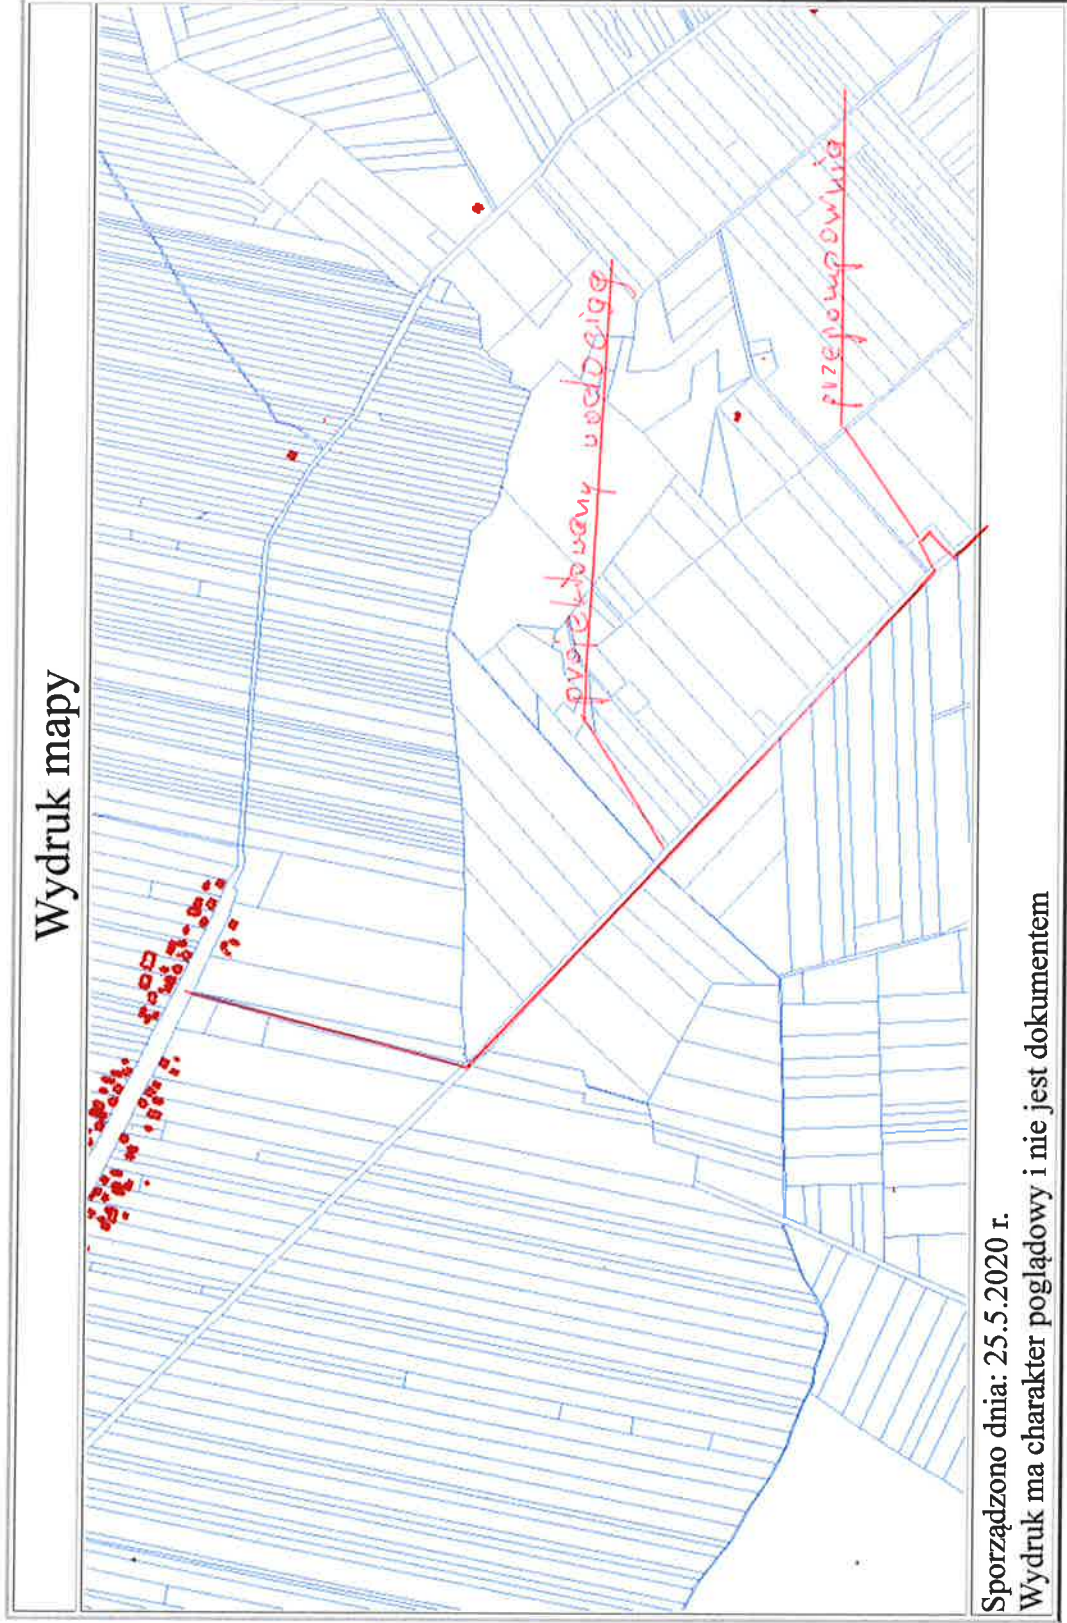

Wydruk mapy

1

Sporządzono dnia: 25.5.2020 r.

Wydruk ma charakter poglądowy i nie jest dokumentem

2

Wydruk mapy

Sporządzono dnia: 25.5.2020 r.

Wydruk ma charakter poglądowy i nie jest dokumentem

Wydruk mapy

Sporządzono dnia: 25.5.2020 r.

Wydruk ma charakter poglądowy i nie jest dokumentem